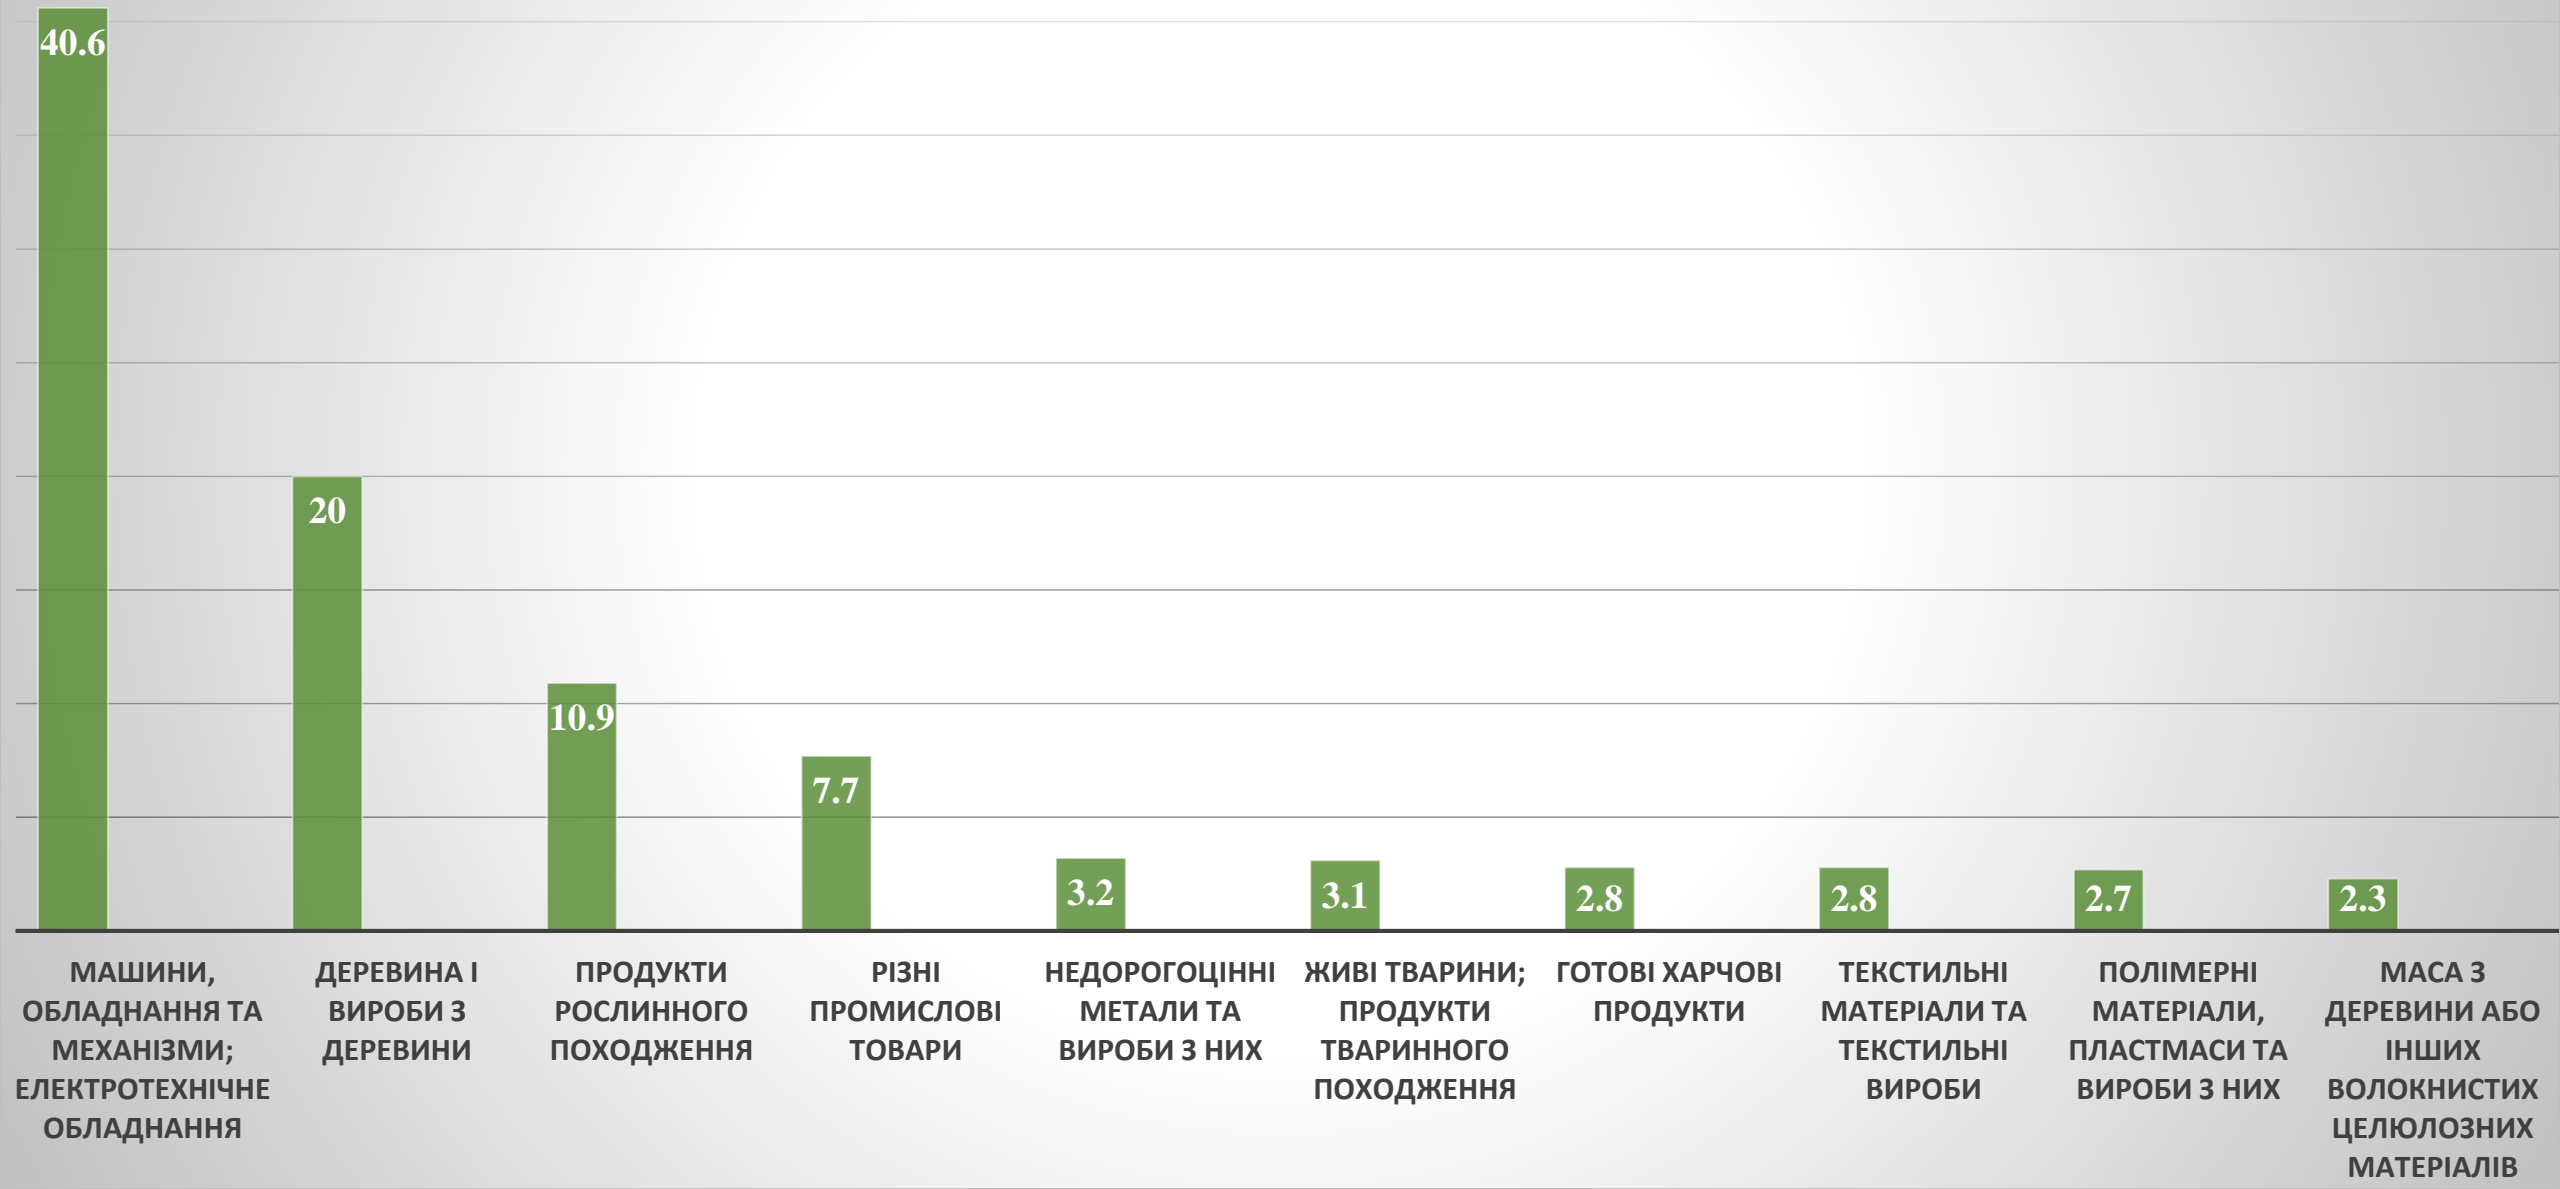

НАЙБІЛЬШІ КРАЇНИ-ЕКСПОРТЕРИ ТОВАРІВ ВОЛИНСЬКОЇ ОБЛАСТІ У 2020 РОЦІ

НАЙБІЛЬШІ КРАЇНИ ІМПОРТЕРИ ТОВАРІВ ВОЛИНСЬКОЇ ОБЛАСТІ У 2020

Структура експорту послугами у 2020 році

Структура імпорту послугами у 2020 році

ОСНОВНІ КРАЇНИ-ЕКСПОРТЕРИ ПОСЛУГ ВОЛИНСЬКОЇ ОБЛАСТІ У 2020 РОЦІ

ОСНОВНІ КРАЇНИ-ІМПОРТЕРИ ПОСЛУГ ВОЛИНСЬКОЇ ОБЛАСТІ У 2020 РОЦІ

Товарна структура експорту Волинської області у 2020 році

Товарна структура імпорту Волинської області 2020 року